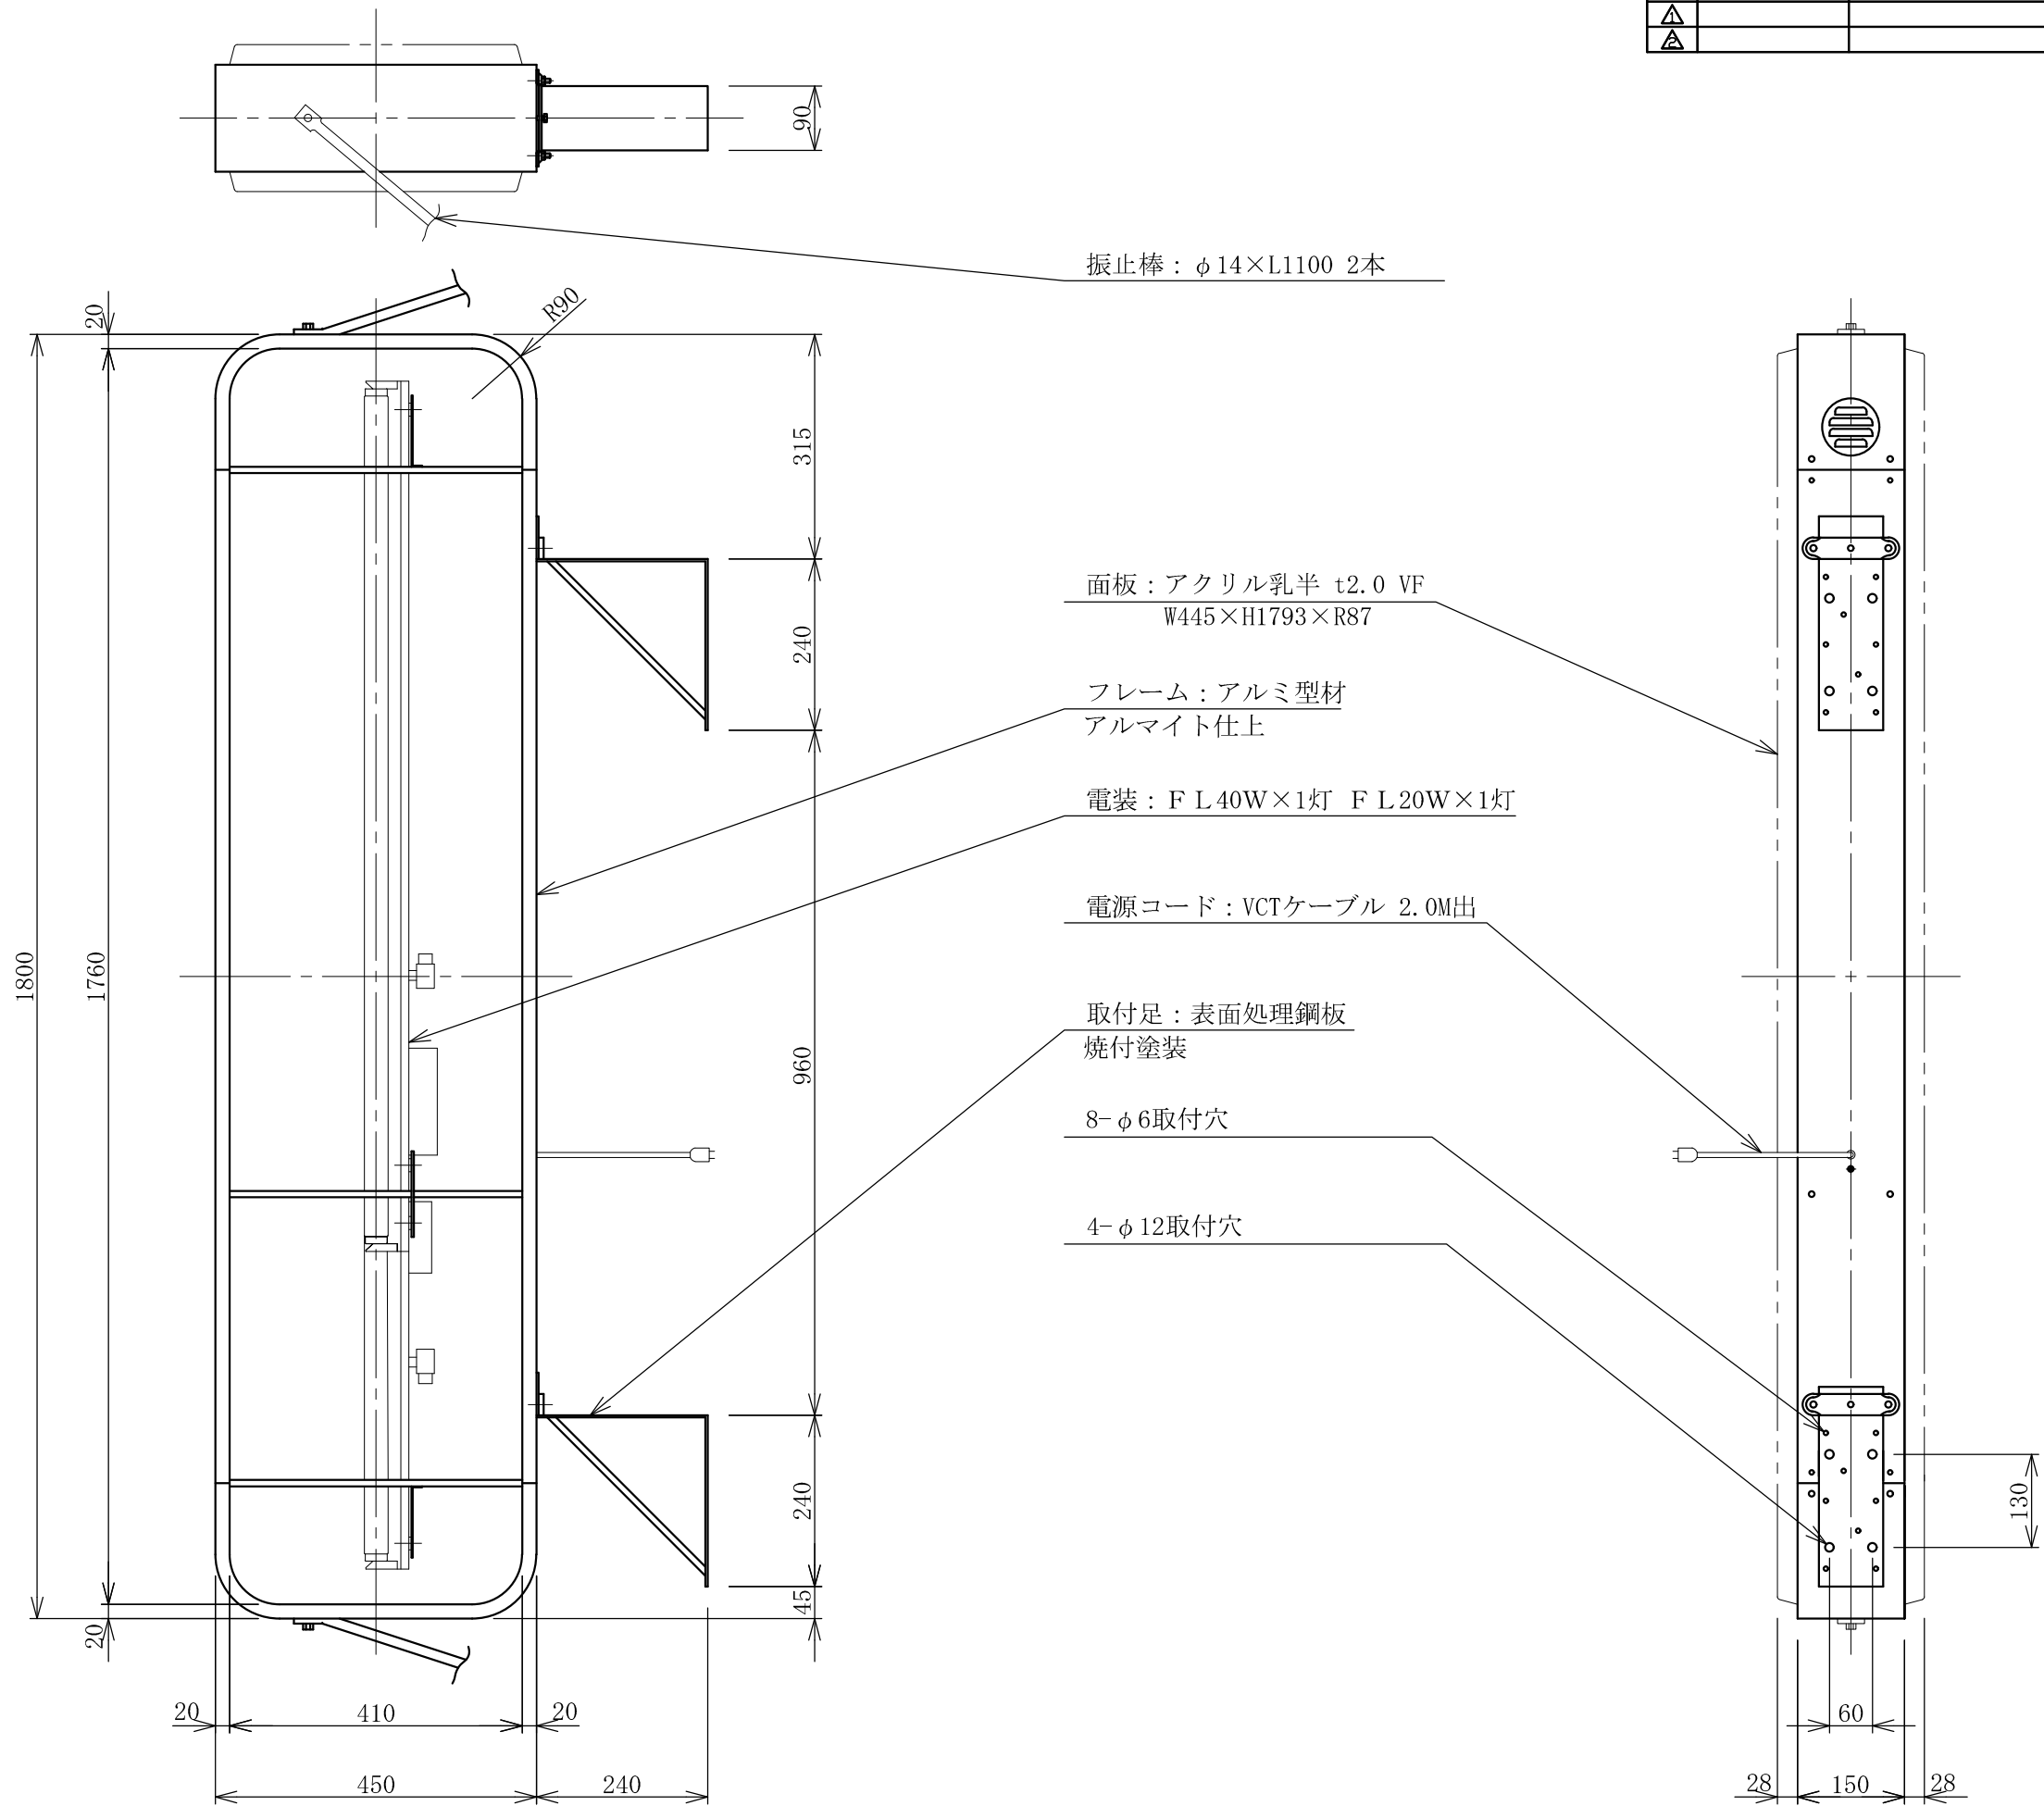

記号	年月日	訂正内容	訂正者
△			
△			

TITLE  
三和規格 突出しサイン<アルミ>

F-156 角丸アルミ  
<No. 22-51>

SCALE  
1:10

DATE  
2019. 10. 1

承認 検図 製図 図番  
K2251-5

三和サインワークス株式会社